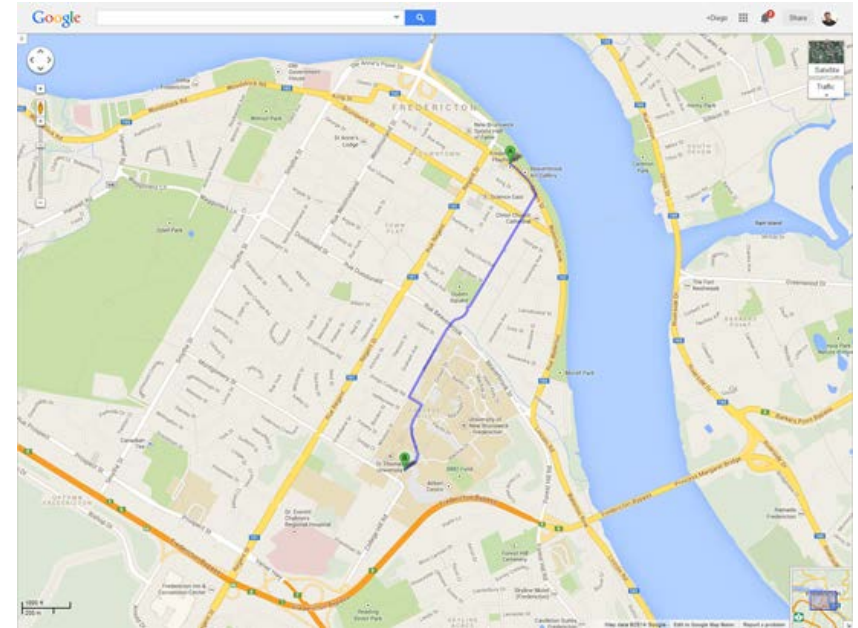

Déplacement du Crowne Plaza au Wu Conference Centre

À pied: 2,4 km, ~35 minutes

- **Crowne Plaza Fredericton-Lord Beaverbrook** (659 Queen St)
- Se diriger au Sud-ouest sur Queen St vers St John St
- À droite sur Church St
- Suivre Church St
- À gauche sur McLeod Ave
- Continuer sur Windsor St
- À gauche sur Kings College Rd
- À droite sur Dineen Dr
- Au rond point, première sortie pour Duffie Dr
- Le **Wu Conference Centre** sera à gauche (6 Duffie Dr)