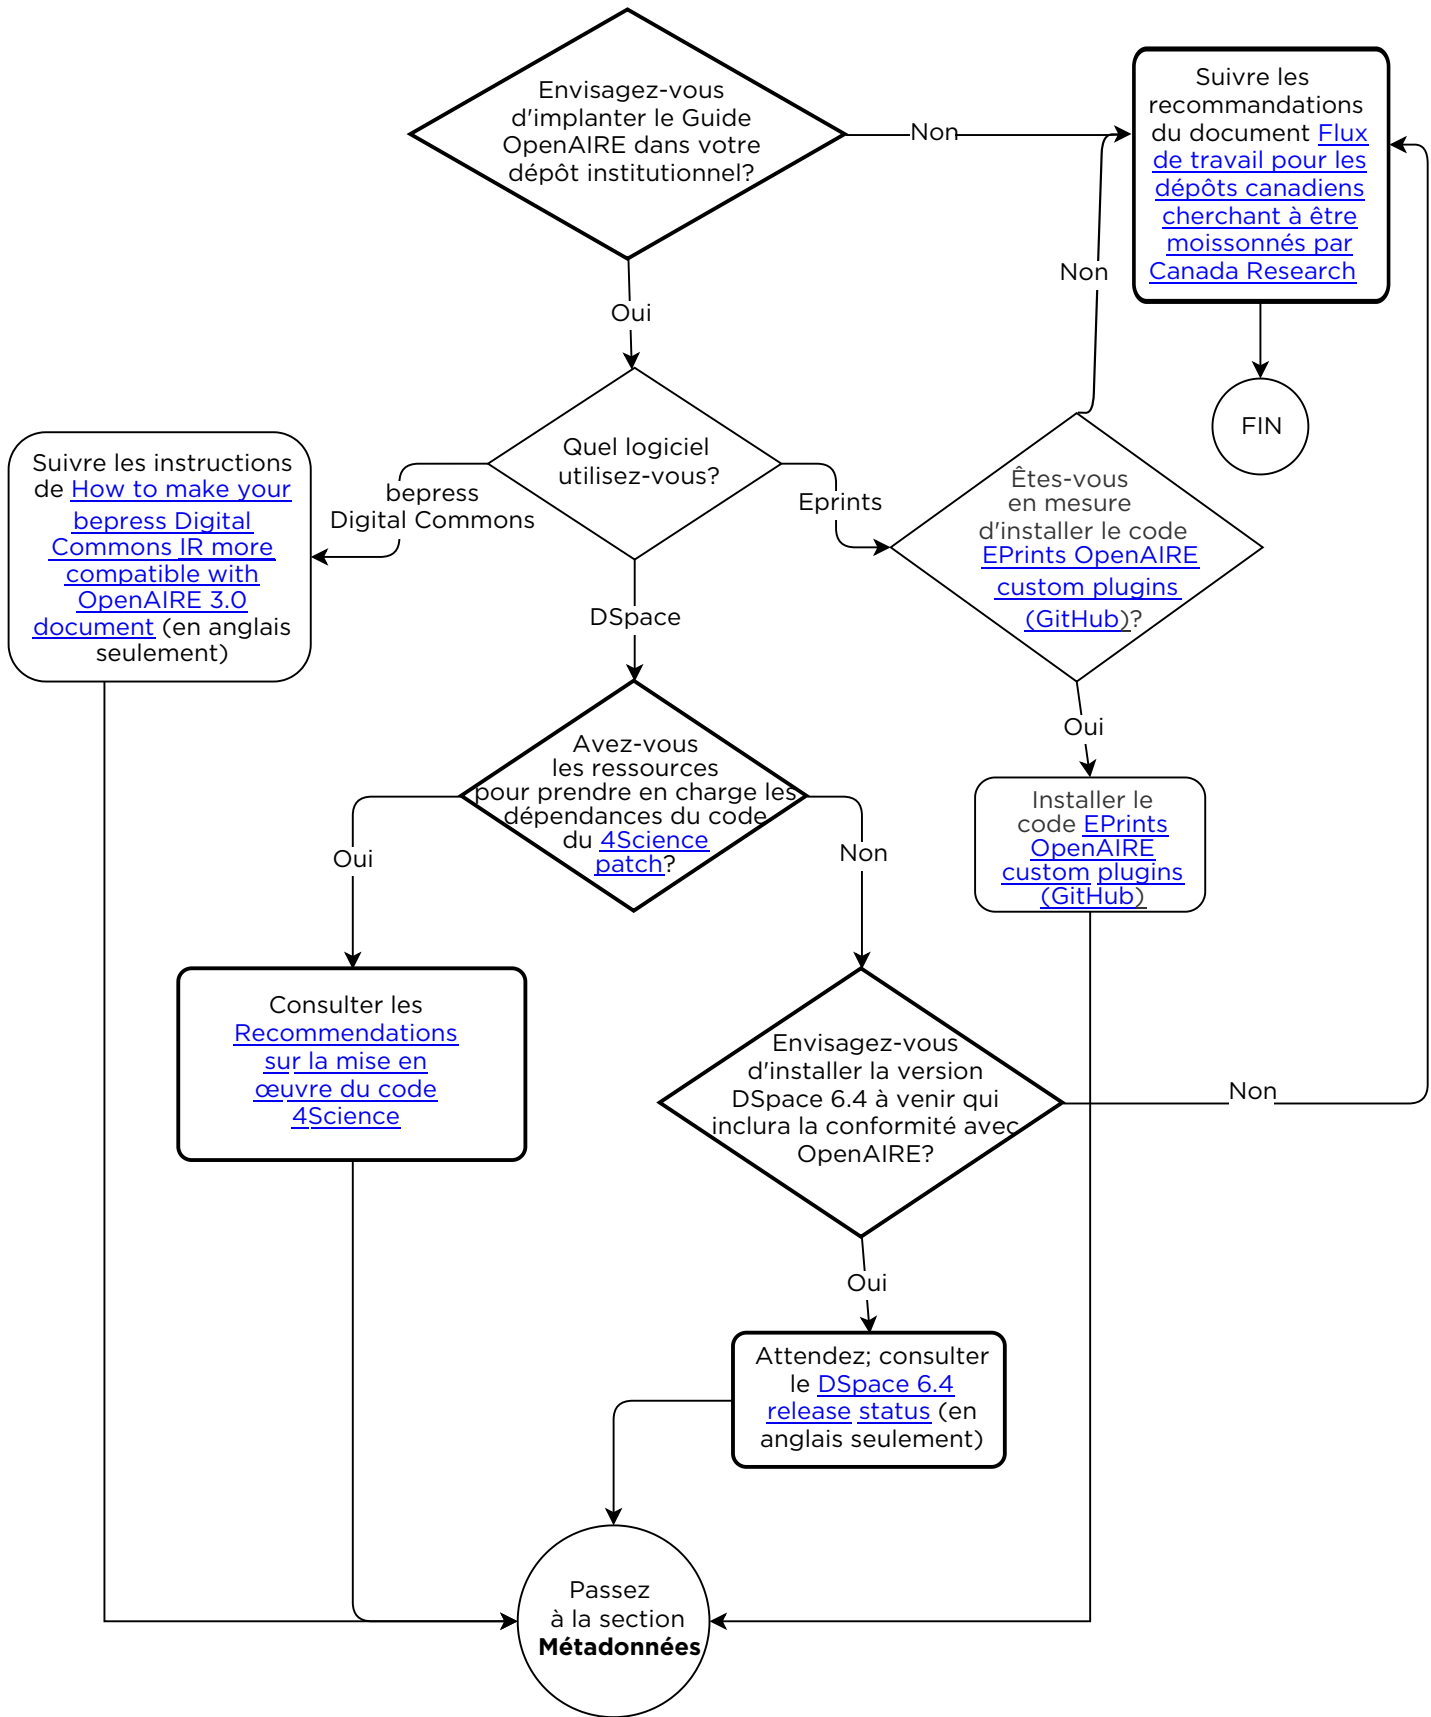

Arbre décisionnel OpenAIRE – Mise en œuvre des lignes directrices dans les dépôts

Préparé par le sous-groupe sur OpenAIRE du
Groupe de travail sur les dépôts ouverts de l'ABRC

2021-03-17

Arbre décisionnel OpenAIRE

Groupe de travail sur les dépôts ouverts de l'ABRC, 2021-03-17

TECHNIQUE

VALIDATION

INSCRIPTION